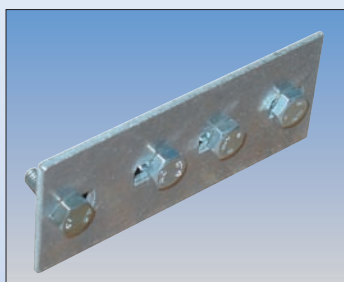

Accesorios

- Para escaleras de tejado y de deshollinadores

Seguro contra elevación

Art.Nº	804525
--------	--------

Gancho de tejado para pizarra

- Según DIN EN 517

Art.Nº . (Natural)	804518
Art.Nº . (Rojo)	804716
Art.Nº . (Marrón)	804778
Art.Nº . (Antracita)	804839

**Escalera para deshollinador
Pletinas de unión
(Par)**

Art.Nº . (Natural)	804556
Art.Nº . (Rojo)	804563
Art.Nº . (Marrón)	804570
Art.Nº . (Antracita)	804587

Ganchos de tejado para tejas y tejas flamencas