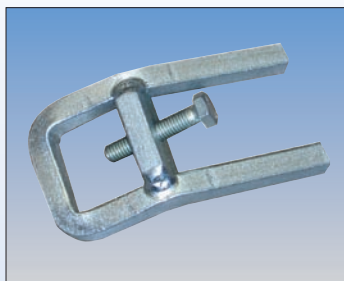

Accesorios

- Para escaleras de tejado y de deshollinadores

Seguro contra elevación

Art.Nº	804525
--------	--------

Gancho de tejado para pizarra

- Según DIN EN 517

Art.Nº . (Natural)	804518
Art.Nº . (Rojo)	804716
Art.Nº . (Marrón)	804778
Art.Nº . (Antracita)	804839

**Escalera para deshollinador
Pletinas de unión
(Par)**

Art.Nº . (Natural)	804556
Art.Nº . (Rojo)	804563
Art.Nº . (Marrón)	804570
Art.Nº . (Antracita)	804587

Ganchos de tejado para tejas y tejas flamencas