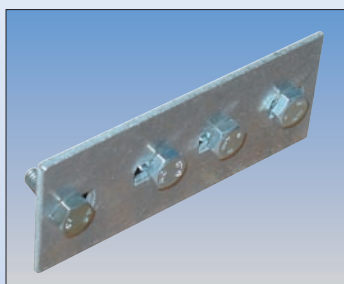

Accesorios

- Para escaleras de tejado y de deshollinadores

Seguro contra elevación

Art.Nº	804525
--------	--------

Gancho de tejado para pizarra

- Según DIN EN 517

Art.Nº . (Natural)	804518
Art.Nº . (Rojo)	804716
Art.Nº . (Marrón)	804778
Art.Nº . (Antracita)	804839

**Escalera para deshollinador
Pletinas de unión
(Par)**

Art.Nº . (Natural)	804556
Art.Nº . (Rojo)	804563
Art.Nº . (Marrón)	804570
Art.Nº . (Antracita)	804587

Ganchos de tejado para tejas y tejas flamencas