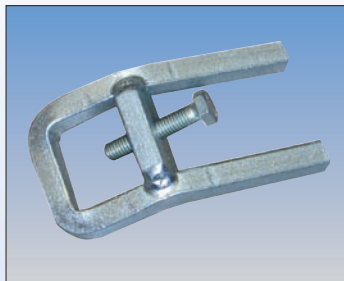

Accesorios

- Para escaleras de tejado y de deshollinadores

Seguro contra elevación

Art.Nº	804525
--------	--------

Gancho de tejado para pizarra

- Según DIN EN 517

Art.Nº . (Natural)	804518
Art.Nº . (Rojo)	804716
Art.Nº . (Marrón)	804778
Art.Nº . (Antracita)	804839

**Escalera para deshollinador
Pletinas de unión
(Par)**

Art.Nº . (Natural)	804556
Art.Nº . (Rojo)	804563
Art.Nº . (Marrón)	804570
Art.Nº . (Antracita)	804587

Ganchos de tejado para tejas y tejas flamencas