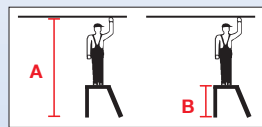

Escalera plegable (metal ligero) con o sin estribo plegable

- Robusta escalera plegable de aluminio con parte horizontal de escalones grandes de 230 x 360 mm
- Revestimiento de escalón plástico antideslizante
- Plegable con un sólo movimiento
- Largueros dobles resistentes
- Capuchones de patas antideslizantes
- Estibado con ahorro de espacio
- Disponible en dos variantes: con o sin estribo
- El estribo está equipado con una bandeja de depósito

Escalera plegable		
Altura de trabajo hasta aprox. m A	2,40	2,70
Altura de plataforma aprox. m B	0,44	0,69
Cantidad de escalones	2	3
Peso aprox. kg	3,9	6,6
Art.N°	810229	810236

Escalera plegable con estribo plegable			
Altura de trabajo hasta aprox. m A	2,70	2,90	3,20
Altura de plataforma aprox. m B	0,69	0,92	1,15
Cantidad de escalones	3	4	5
Peso aprox. kg	8,4	10,6	12,8
Art.N°	810250	810267	810274