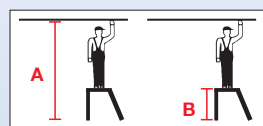

Escalera plegable (metal ligero) con o sin estribo plegable

- Robusta escalera plegable de aluminio con parte horizontal de escalones grandes de 230 x 360 mm
- Revestimiento de escalón plástico antideslizante
- Plegable con un sólo movimiento
- Largueros dobles resistentes
- Capuchones de patas antideslizantes
- Estibado con ahorro de espacio
- Disponible en dos variantes: con o sin estribo
- El estribo está equipado con una bandeja de depósito

Escalera plegable			
Altura de trabajo hasta aprox. m A	2,40	2,70	
Altura de plataforma aprox. m B	0,44	0,69	
Cantidad de escalones	2	3	
Peso aprox. kg	3,9	6,6	
Art.N°	810229	810236	

Escalera plegable con estribo plegable			
Altura de trabajo hasta aprox. m A	2,70	2,90	3,20
Altura de plataforma aprox. m B	0,69	0,92	1,15
Cantidad de escalones	3	4	5
Peso aprox. kg	8,4	10,6	12,8
Art.N°	810250	810267	810274