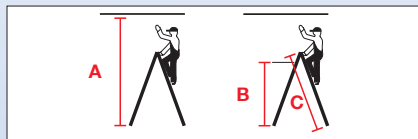

Dopplo

Escalera doble de escalones

- Escalera doble de aluminio de acceso bilateral con dos correas de seguridad
- Largueros de acceso robustos de tubo cuadrado de aluminio
- Escalones perfilados, 80 mm de profundidad para un ascenso seguro y cómodo apoyo
- Unión robusta varias veces remachada entre escalones y largueros
- Plegable para ahorro de espacio (16 cm)
- Capuchones de patas antideslizantes garantizan un apoyo seguro

Altura de trabajo hasta aprox. m A	2,45	2,65	2,85	3,10	3,30	3,50	
Altura de poyo aprox. m B	0,45	0,65	0,85	1,10	1,30	1,50	
Longitud total aprox. m C	0,75	0,95	1,20	1,40	1,65	1,85	
Cantidad de escalones	2x3	2x4	2x5	2x6	2x7	2x8	
Peso aprox. kg	2,4	3,2	4,0	4,8	5,7	6,5	
Dimensiones de transporte	Longitud aprox. m	0,75	0,95	1,20	1,40	1,65	1,85
	Anchura aprox. m	0,42	0,45	0,47	0,50	0,52	0,55
	Altura aprox. m	0,16	0,16	0,16	0,16	0,16	0,16
Art.N°	120328	120335	120342	120359	120366	120373	