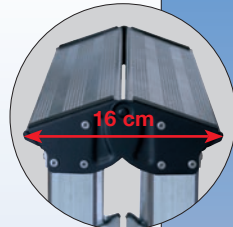

Dopplo

Escalera doble de escalones

- Escalera doble de aluminio de acceso bilateral con dos correas de seguridad
- Largueros de acceso robustos de tubo cuadrado de aluminio
- Escalones perfilados, 80 mm de profundidad para un ascenso seguro y cómodo apoyo
- Unión robusta varias veces remachada entre escalones y largueros
- Plegable para ahorro de espacio (16 cm)
- Capuchones de patas antideslizantes garantizan un apoyo seguro

Altura de trabajo hasta aprox. m A	2,45	2,65	2,85	3,10	3,30	3,50	
Altura de poyo aprox. m B	0,45	0,65	0,85	1,10	1,30	1,50	
Longitud total aprox. m C	0,75	0,95	1,20	1,40	1,65	1,85	
Cantidad de escalones	2x3	2x4	2x5	2x6	2x7	2x8	
Peso aprox. kg	2,4	3,2	4,0	4,8	5,7	6,5	
Dimensiones de transporte	Longitud aprox. m	0,75	0,95	1,20	1,40	1,65	1,85
	Anchura aprox. m	0,42	0,45	0,47	0,50	0,52	0,55
	Altura aprox. m	0,16	0,16	0,16	0,16	0,16	0,16
Art.N°	120328	120335	120342	120359	120366	120373	