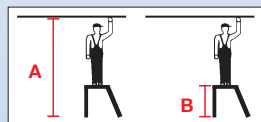

Recambios:

- Capuchones de pie (4 unidades) Art.N° 212405
- Capuchones de pie conductivos (4 unidades) Art.N° 805171

Certificate
EN 14183
Norm

Art.N° 805041

Altura de trabajo hasta aprox. m A	2,20	2,40	2,60	2,80	3,00
Altura de plataforma aprox. m B	0,20	0,40	0,60	0,80	1,00
Cantidad de escalones	1	2	3	4	5
Superficie de apoyo aprox. m	0,57 x 0,36	0,61 x 0,67	0,71 x 0,87	0,76 x 1,12	0,80 x 1,38
Peso aprox. kg	2,5	6,0	8,5	11,0	14,0
Art.N°	805010	805027	805034	805041	805058