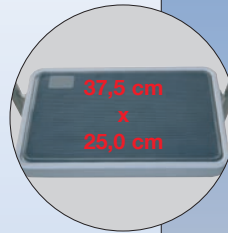

Altura de trabajo hasta aprox. m A	2,50	2,70	
Altura de poyo aprox. m B	0,50	0,70	
Longitud total aprox. m C	1,15	1,40	
Cantidad de escalones	2	3	
Peso aprox. kg	4,5	6,0	
Dimensiones de transporte	Longitud aprox. m	1,15	1,40
	Anchura aprox. m	0,52	0,54
	Altura aprox. m	0,06	0,06
Art.N°	130860	130877	

Certificate
EN 14183
Norm

NUEVO