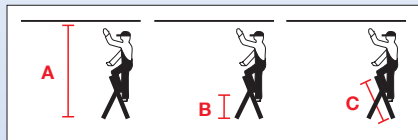

Topy XL

Peldaño plegable de aluminio

- Peldaño plegable de aluminio manuable, robusto
- Gran superficies de apoyo revestidas de goma cuidan de una estabilidad cómoda y segura
- Estibado con ahorro de espacio
- Un seguro de desencastrado impide el plegado involuntario
- Estribo de seguridad elevado (60 cm)

Altura de trabajo hasta aprox. m A	2,50	2,70	
Altura de poyo aprox. m B	0,50	0,70	
Longitud total aprox. m C	1,15	1,40	
Cantidad de escalones	2	3	
Peso aprox. kg	4,5	6,0	
Dimensiones de transporte	Longitud aprox. m	1,15	1,40
	Anchura aprox. m	0,52	0,54
	Altura aprox. m	0,06	0,06
Art.N°	130860	130877	