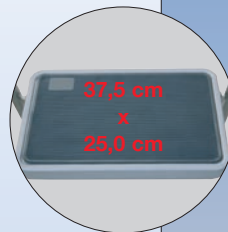

Altura de trabajo hasta aprox. m A	2,50	2,70	
Altura de poyo aprox. m B	0,50	0,70	
Longitud total aprox. m C	1,15	1,40	
Cantidad de escalones	2	3	
Peso aprox. kg	4,5	6,0	
Dimensiones de transporte	Longitud aprox. m	1,15	1,40
	Anchura aprox. m	0,52	0,54
	Altura aprox. m	0,06	0,06
Art.N°	130860	130877	

Certificate
EN 14183
Norm

NUEVO