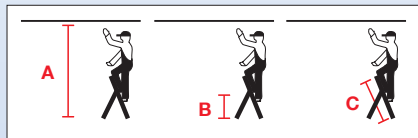

Topy XL

Peldaño plegable de aluminio

- Peldaño plegable de aluminio manuable, robusto
- Gran superficies de apoyo revestidas de goma cuidan de una estabilidad cómoda y segura
- Estibado con ahorro de espacio
- Un seguro de desencastrado impide el plegado involuntario
- Estribo de seguridad elevado (60 cm)

Altura de trabajo hasta aprox. m A	2,50	2,70	
Altura de poyo aprox. m B	0,50	0,70	
Longitud total aprox. m C	1,15	1,40	
Cantidad de escalones	2	3	
Peso aprox. kg	4,5	6,0	
Dimensiones de transporte	Longitud aprox. m	1,15	1,40
	Anchura aprox. m	0,52	0,54
	Altura aprox. m	0,06	0,06
Art.N°	130860	130877	